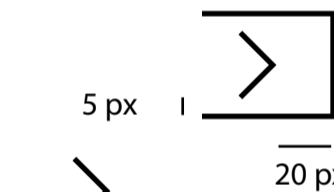

FONT

Button

Ubuntu Mono Regular 24pt.

HEADER

115px x 40px, border : 2px 50x 50px

Dropped Shadow : X = 5px Y = 5px Opacité : 50% Atténuation : 3 px

SUBHEADER

310 px x 40px, border : 2px

310 px x 40px, border : 2px

Dropped Shadow : X = 5px Y = 5px Opacité : 25% Atténuation : 3 px

LISTE

295 px x 40px, border : 2px

5 px | 20 px

12x24px

ACTION

115px x 40px
Dropped Shadow : X = 5px Y = 5px Opacité : 25% Atténuation : 3 px

INFORMATION

50x50px

115px x 40px, border : 2px
Dropped Shadow : X = 5px Y = 5px Opacité : 25% Atténuation : 3 px